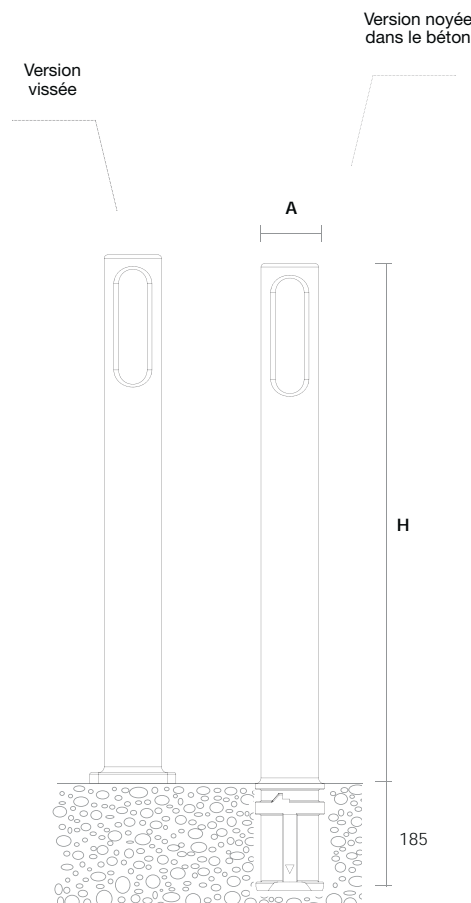

Dimensions en mm

A	H
100	900

Exemple de finition
prime rouge

Produits disponibles chez :

1059, rue Impériale
Québec (Québec)
Canada G3K 1L9

Téléphone : 418 843-1842
Télocopieur : 418 843-7865
Sans frais : 1 888 843-1842
Courriel : info@jcroyinc.com

R.B.Q. : 8002-8269-37

www.jcroyinc.com